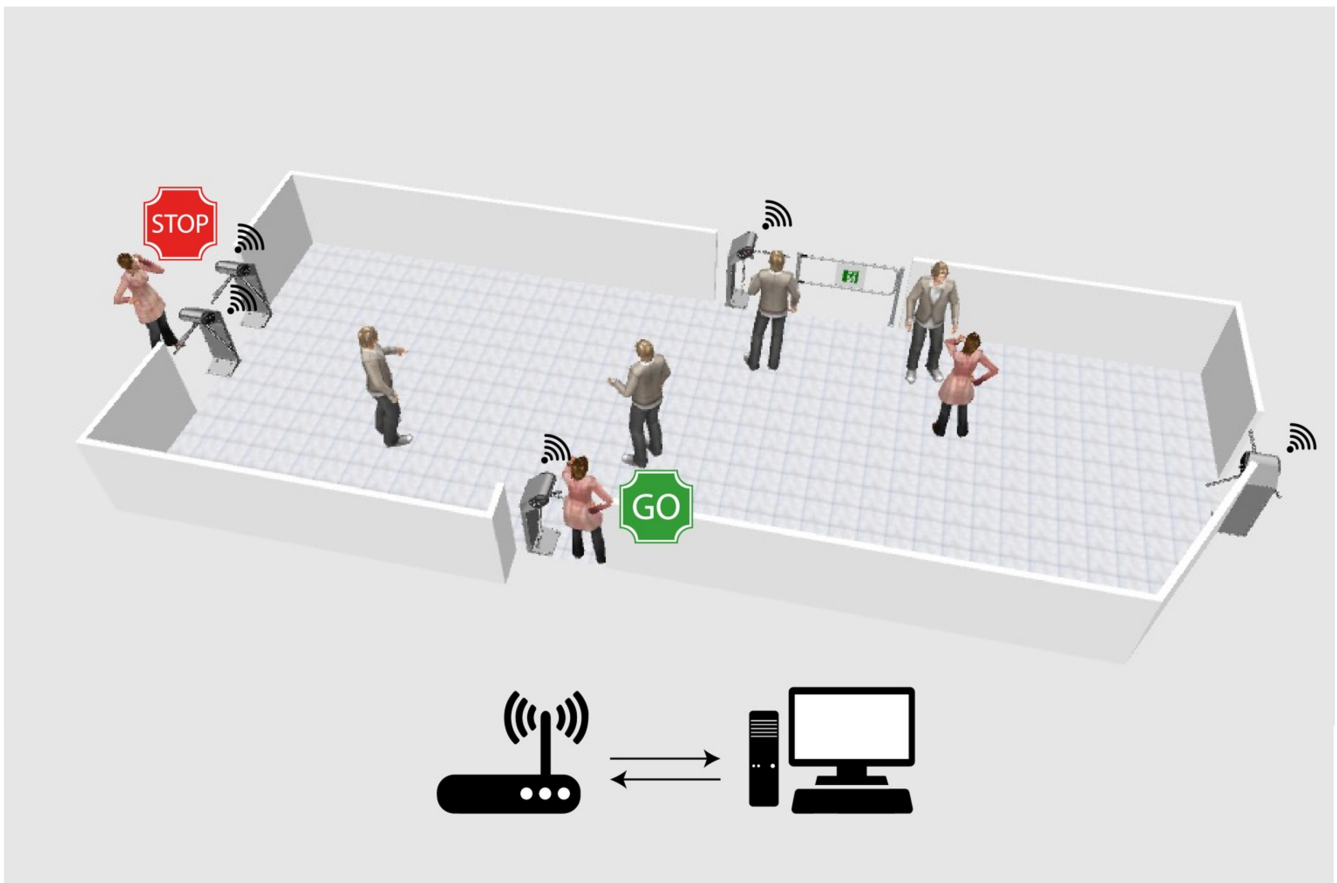

CTRL-TRN-Q

Centralina conta persone per tornelli con interfaccia web

La centralina CTRL-TRN-Q può essere installata in diverse tipologie di tornelli e consente di contingentare il numero delle persone presenti in una o più aree bloccando o sbloccando il tornello.

Aspetta!

Puoi entrare.

E' ideale per controllare il numero dei presenti in aree delimitate ed evitare assembramenti per negozi, parchi, chiese, mercati, concerti, musei, ecc.

Il controller CTRL-TRN-Q può operare in modalità stand alone oppure può essere collegato in rete via LAN o WiFi per poter impostare i parametri o per visualizzare il numero dei presenti da PC o su un monitor.

Consente di impostare:

- **Limite di assembramento:** numero massimo di persone che posso essere presenti nell'area
- **Limite inizio assembramento:** quando iniziano ad esserci "troppe" persone all'interno dell'area controllata e ci si sta avvicinando al limite di assembramento
- **Intertempo di accesso normale:** per garantire il distanziamento tra persone si può impostare ad esempio che dopo l'ingresso di una persona, quella successiva entri 20 secondi dopo
- **Intertempo di accesso con allarme:** quando si supera il Limite di assembramento e iniziano ad esserci "tante" persone all'interno, la centralina fa aspettare di più per entrare
- **Verso di ingresso / uscita:** ogni tornello può essere usato solo come ingresso, solo per l'uscita o in modo bidirezionale; inoltre si può impostare l'orientamento del tornello (se entrando è a sinistra o a destra)
- **Impostare uno schema orario di accesso controllato:** si può definire che il controllo dei presenti venga effettuato solo in una determinata fascia oraria, mentre in altre i tornelli ruotano liberamente